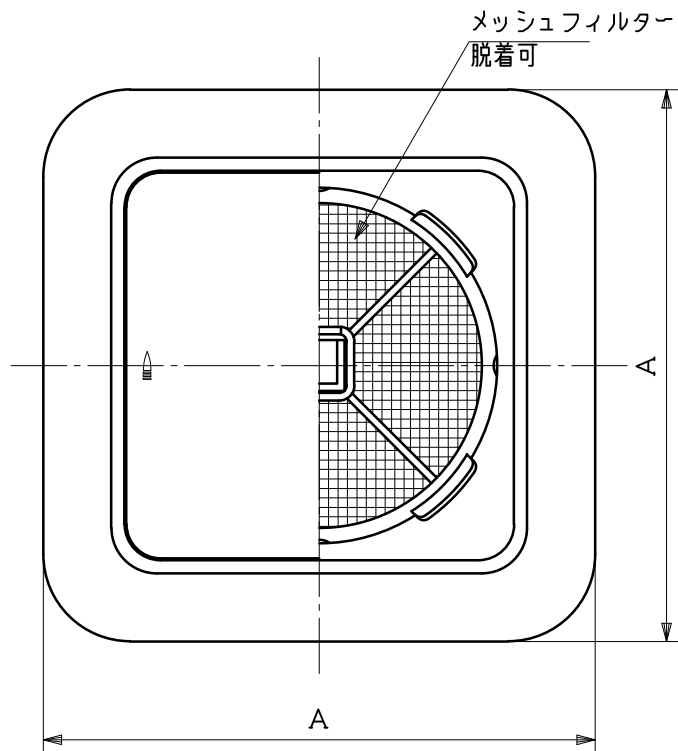

図面種別	製品仕様図A-a	KRP-BWF	年月日	備	考
------	----------	---------	-----	---	---

※仕様は場合により変更することがあります

材質	ASA樹脂 フィルター枠：PP樹脂 フィルター：PP樹脂				
処理	カラー：クールホワイト				
型式	KRP-BWF			株式会社 ユニックス	
承認	K. H	検図	Y. F	製図	A. Y
	設計	K. U	尺度	FREE	単位mm
	年月日	2019. 12. 2	図番	80971-KAAD	

型式	寸法				適用パイプ内径
	A	B	C	D	
KRP100BWF	146	102	13.5	98	φ100
KRP150BWF	203	157	15	148	φ150