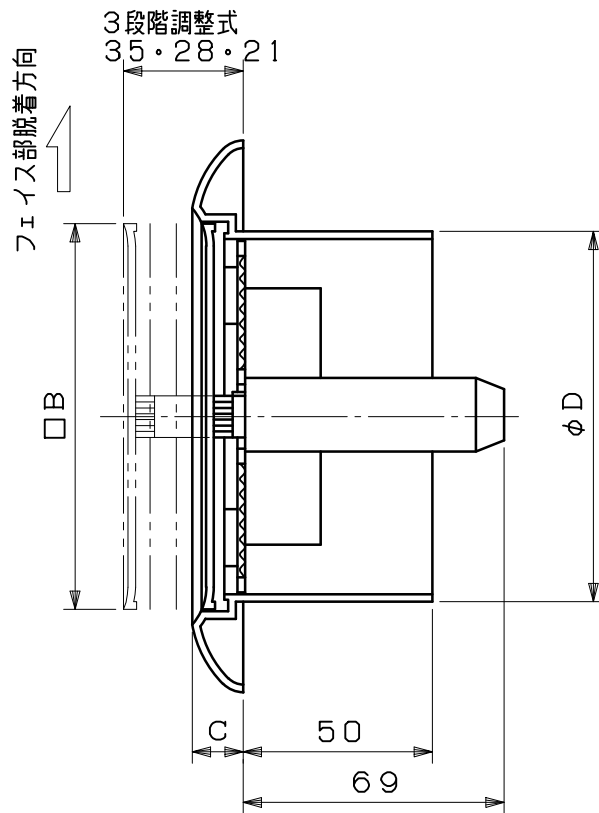

図面種別	製品仕様図A-a	KRP-BWF	年月日	備	考
------	----------	---------	-----	---	---

※仕様は場合により変更することがあります

材質	ASA樹脂 フィルター枠：PP樹脂 フィルター：PP樹脂				
処理	カラー：クールホワイト				
型式	KRP-BWF			株式会社 ユニックス	
承認	K. H	検図	Y. F	製図	A. Y
	設計	K. U	尺度	FREE	単位mm
	年月日	2019. 12. 2	図番	80971-KAAD	

型式	寸法				適用パイプ内径
	A	B	C	D	
KRP100BWF	146	102	13.5	98	φ100
KRP150BWF	203	157	15	148	φ150