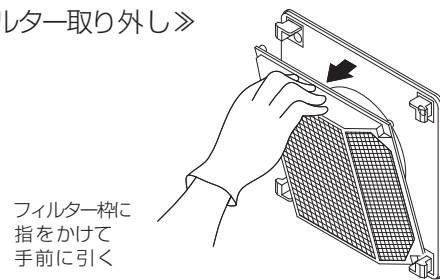

≪フィルター取り外し≫

フィルター枠に
指をかけて
手前に引く