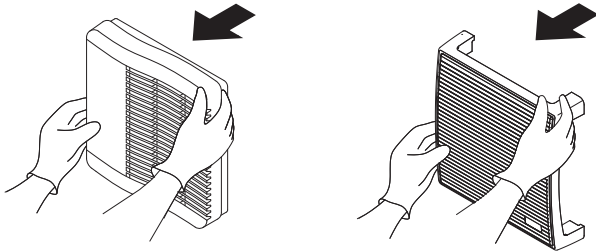

■フィルターの交換方法

カバー取り外し

【PDG-AWFH・PDF-AWFHの場合】

1. カバーの固定は四隅の部分にてハメ込み固定しています。カバーの取り外しは四隅に指をかけ、もう一方の手はカバーを押えながら手前側へ引き、一箇所ずつ取り外してください。

<PDG-AWFH>

<PDF-AWFH>