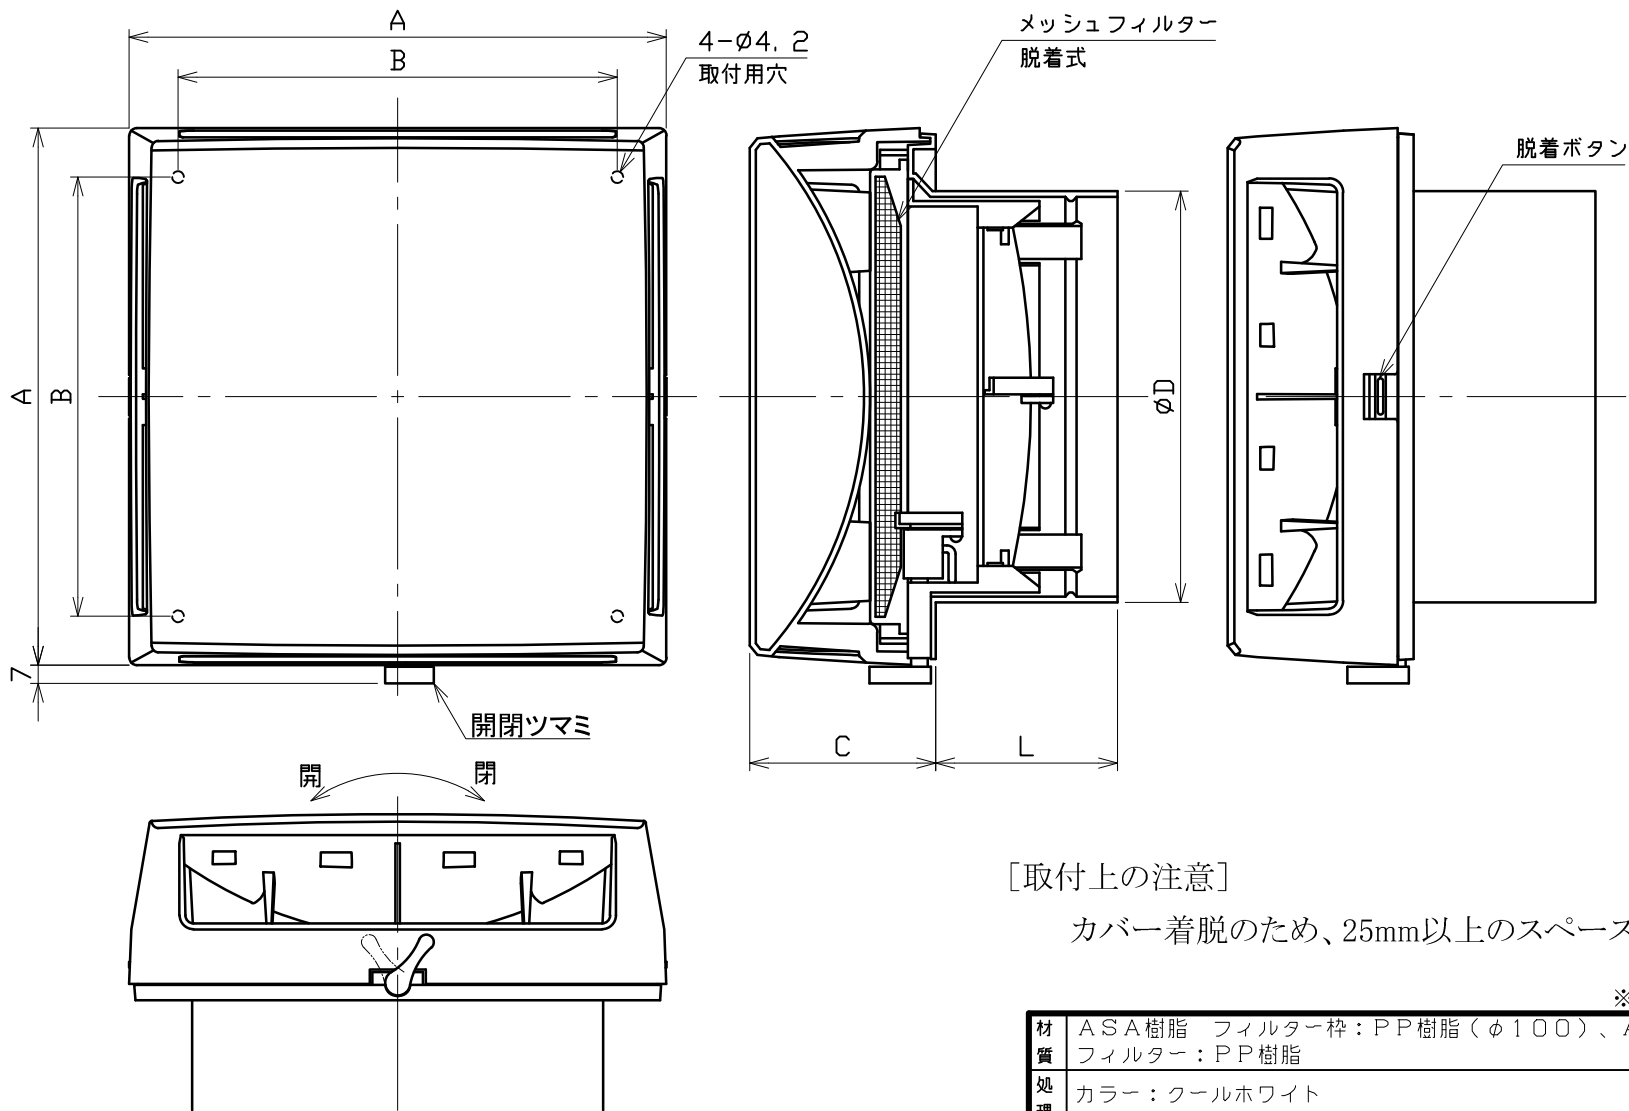

図面種別	製品仕様図A-a	PRF-BWF	年月日	備考
------	----------	---------	-----	----

[取付上の注意]

カバー着脱のため、25mm以上のスペースを確保してください

※仕様は場合により変更することがあります

型式	寸法	A	B	C	D	L	適用パイプ内径
PRF100BWF		143	109	51.5	98	50	φ100
PRF150BWF		192	157	66.5	148	65	φ150

材質	ASA樹脂 フィルター枠：PP樹脂（φ100）、ABS樹脂（φ150）						
	フィルター：PP樹脂						
処理	カラー：クールホワイト						
型式	PRF-BWF						株式会社 ユニックス
承認	K. H	検図	Y. F	製図	A. Y	設計	K. U
	年度	2019. 12. 2	単位mm	図番	81991-KAAC		