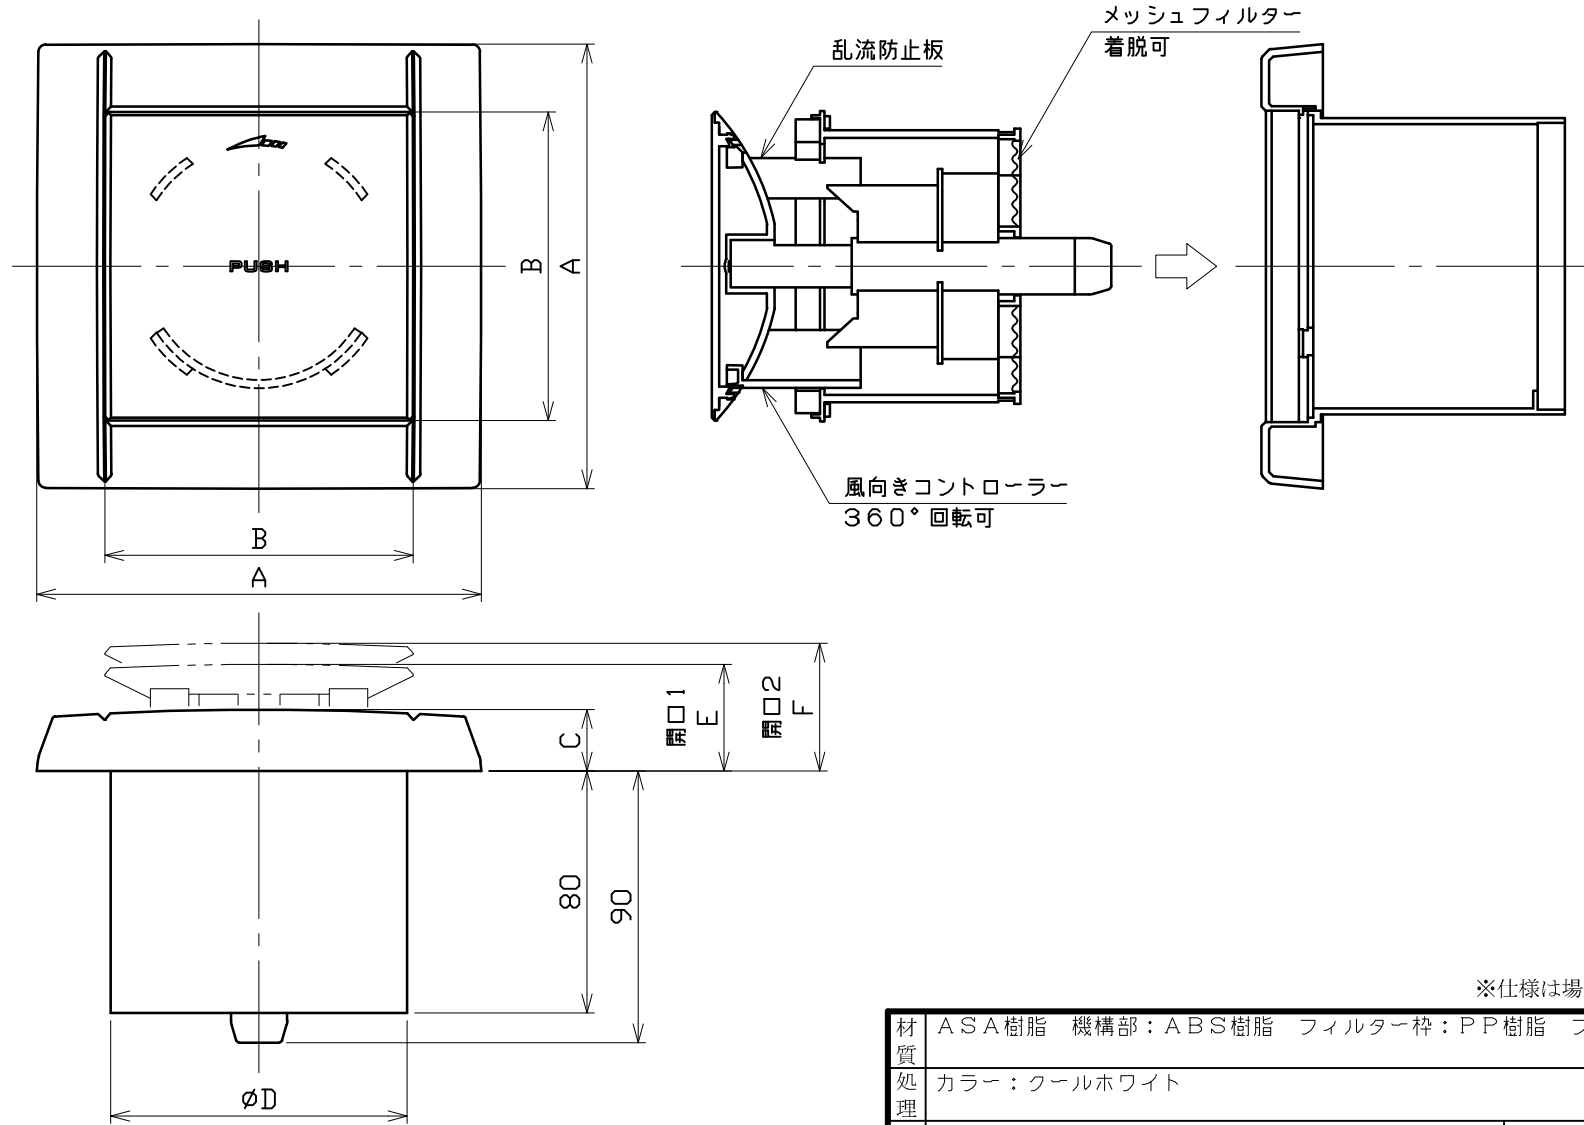

図面種別	製品仕様図A-a	PRP-AWSF	年月日	備	考
------	----------	----------	-----	---	---

※仕様は場合により変更することがあります

材質	ASA樹脂 機構部：ABS樹脂 フィルター枠：PP樹脂 フィルター：PP樹脂													
処理	カラー：クールホワイト													
型式	PRP-AWSF			株式会社 <b>ユニックス</b>										
承認	K. H	検図	Y. F	製図	A. Y	設計	K. U	尺度	FREE	単位	mm	図	番	81551-KAAC
								年月日	2019. 12. 2					

型式	寸法	A	B	C	D	E	F	適用パイプ内径
PRP100AWSF		147	102	20	98	40	47	φ100
PRP150AWSF		207	157	21	148	50	57	φ150