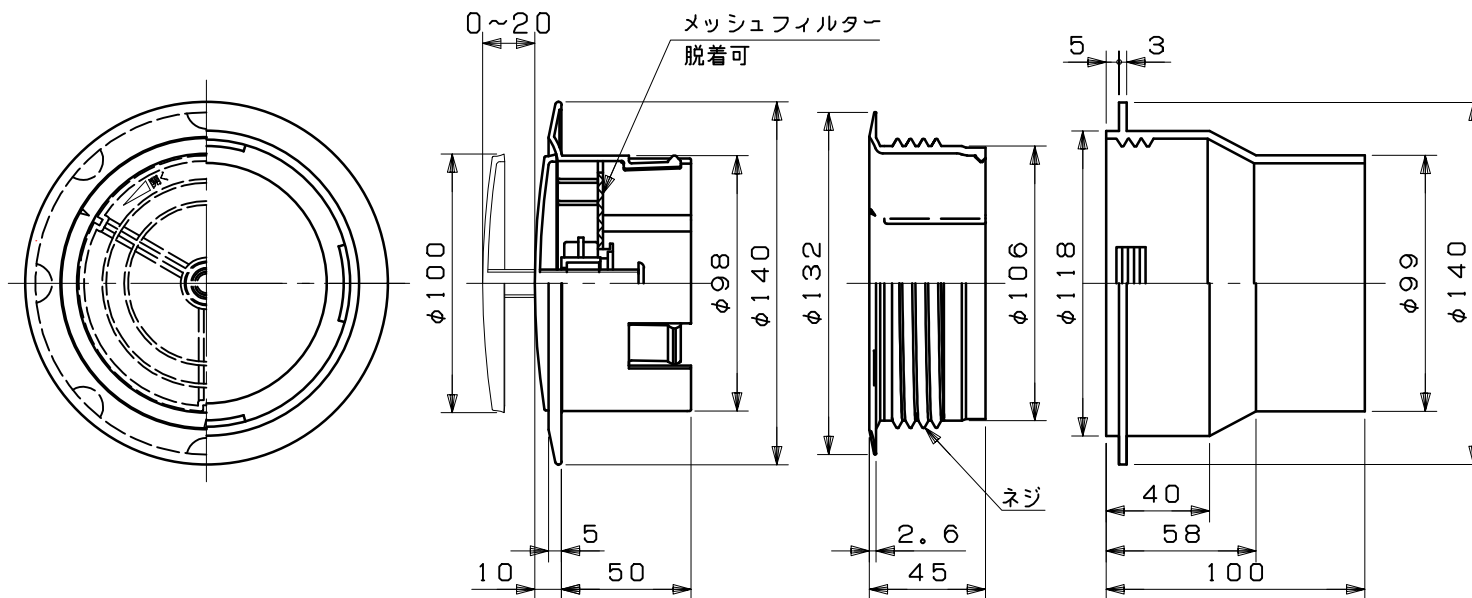

図面種別	製品仕様図A-a	UFO100BWF	年月日	備	考
------	----------	-----------	-----	---	---

※仕様は場合により変更することがあります

《天井ボード取付穴径》

ボード穴径
$\phi 120$

材質	フェイス部：ASA樹脂	ソケット部：HIPS樹脂
処理	フィルター枠：PP樹脂	フィルター：PP樹脂
型式	カラー：クールホワイト	
承認	UFO100BWF	
検図	株式会社 ユニックス	
製図	尺度	FREE
設計	単位	mm
年月日	2019. 12. 2	図番
80661-KAAAH		