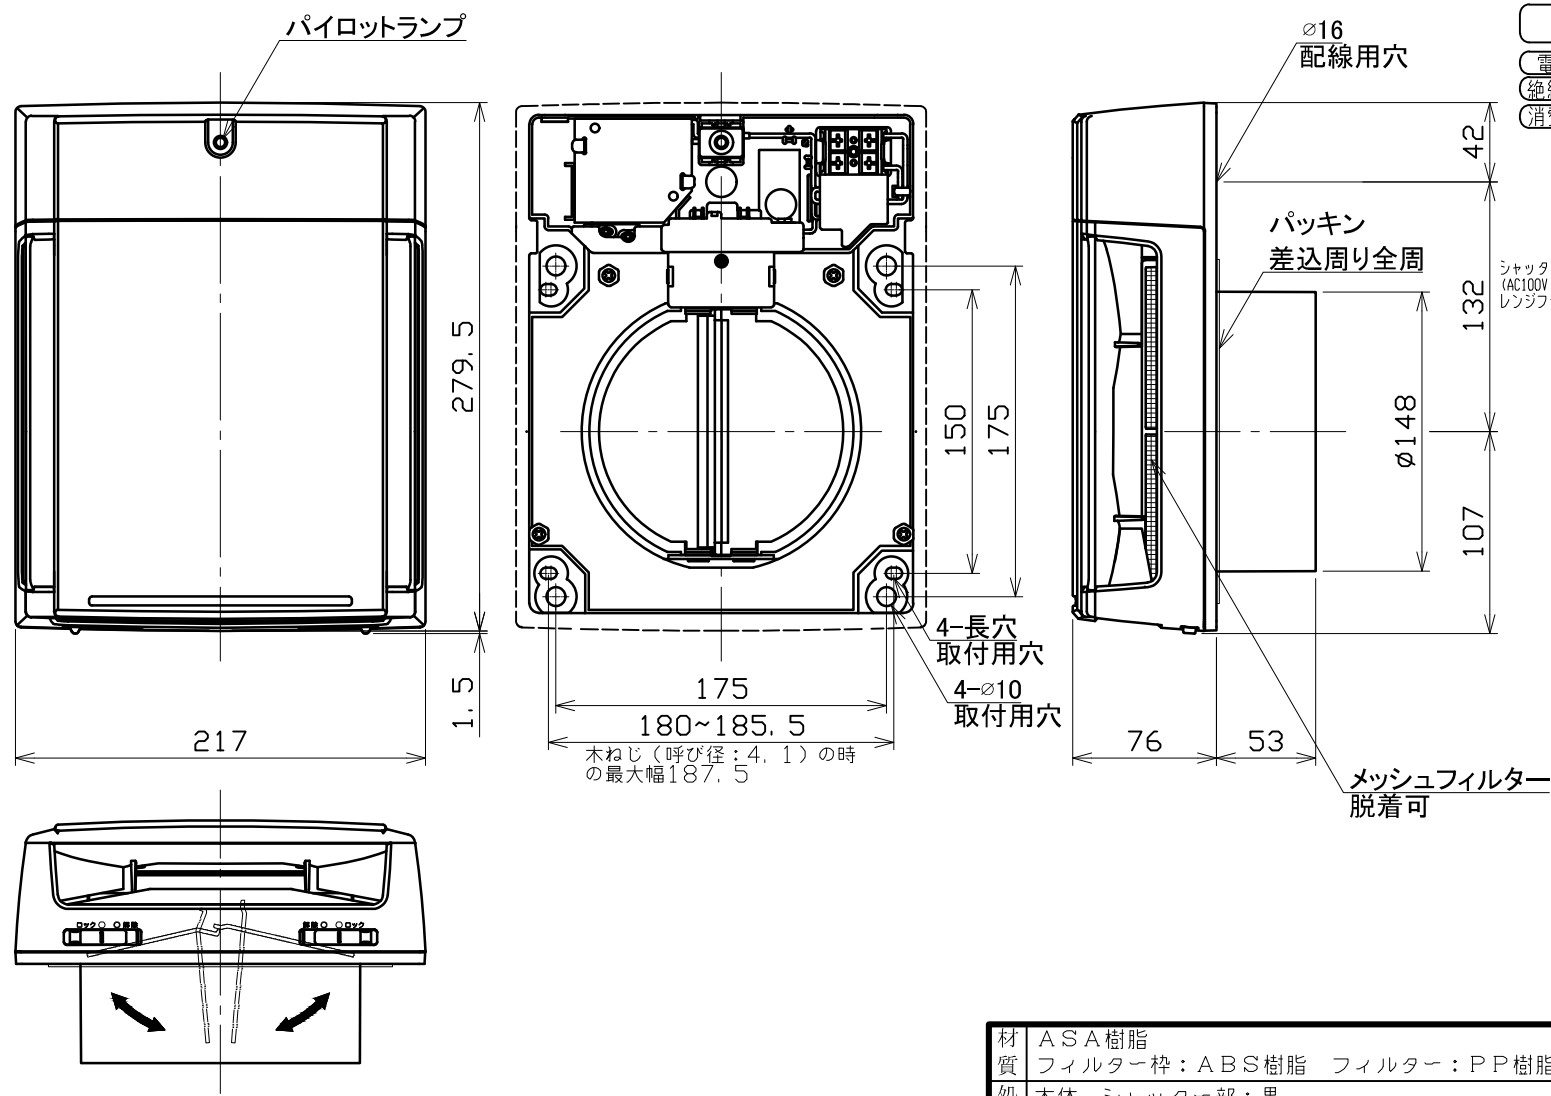

図面種別	製品仕様図A-a	UKDF150AWF	年月日	備考
------	----------	------------	-----	----

◎ 規 格	
電 源	AC 100V±10% 50/60Hz
絶縁抵抗	DC 500V 100MQ以上
消費電力	5.5W

※仕様は場合により変更することがあります

材質	ASA樹脂 フィルター枠：ABS樹脂 フィルター：PP樹脂	
処理	本体・シャッター部：黒 カバーカラー：クールホワイト	
型式	UKDF150AWF	株式会社 ユニックス
承認	K. H. 検 Y. F. 製 A. Y. 設 K. U. 尺	年度 2021. 11. 5
	単位mm	図番
		82501-MAAAEF