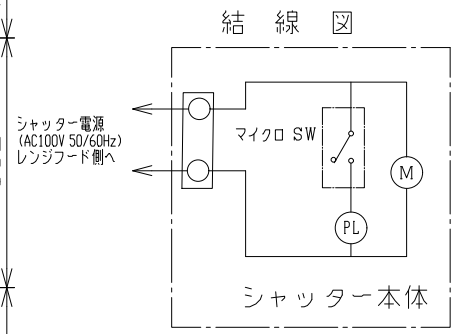

図面種別	製品仕様図A-a	UKDF150AWF	年月日	備考
------	----------	------------	-----	----

◎ 規 格	
電 源	AC 100V±10% 50/60Hz
絶縁抵抗	DC 500V 100MQ以上
消費電力	5.5W

※仕様は場合により変更することがあります

材質	ASA樹脂 フィルター枠：ABS樹脂 フィルター：PP樹脂	
処理	本体・シャッター部：黒 カバーカラー：クールホワイト	
型式	UKDF150AWF	株式会社 ユニックス
承認	K. H. 検 Y. F. 製 A. Y. 設 K. U. 尺	年度 2021. 11. 5
	単位mm	図番
		82501-MAAAEF