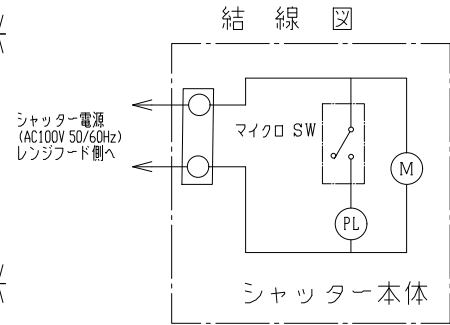

図面種別	製品仕様図A-a	UKDF150AWFH	年月日	備考
------	----------	-------------	-----	----

◎ 規 格	
電源	AC 100V \pm 10% 50/60Hz
絶縁抵抗	DC 500V 100M Ω 以上
消費電力	5.5W

※仕様は場合により変更することがあります

材質	ASA樹脂						
	フィルター: ポリエステル/モダアクリル 捕集効率60%(質量法/JIS15種)						
処理	本体・シャッター部: 黒 カバーカラー: クールホワイト						
型式	UKDF150AWFH					株式会社 ユニックス	
承認	K. H.	検図	Y. F.	製図	A. Y.	設計	K. U.
	尺度	FREE	単位mm	図番	82502-MAAAEF		
	年月日	2021. 11. 5					