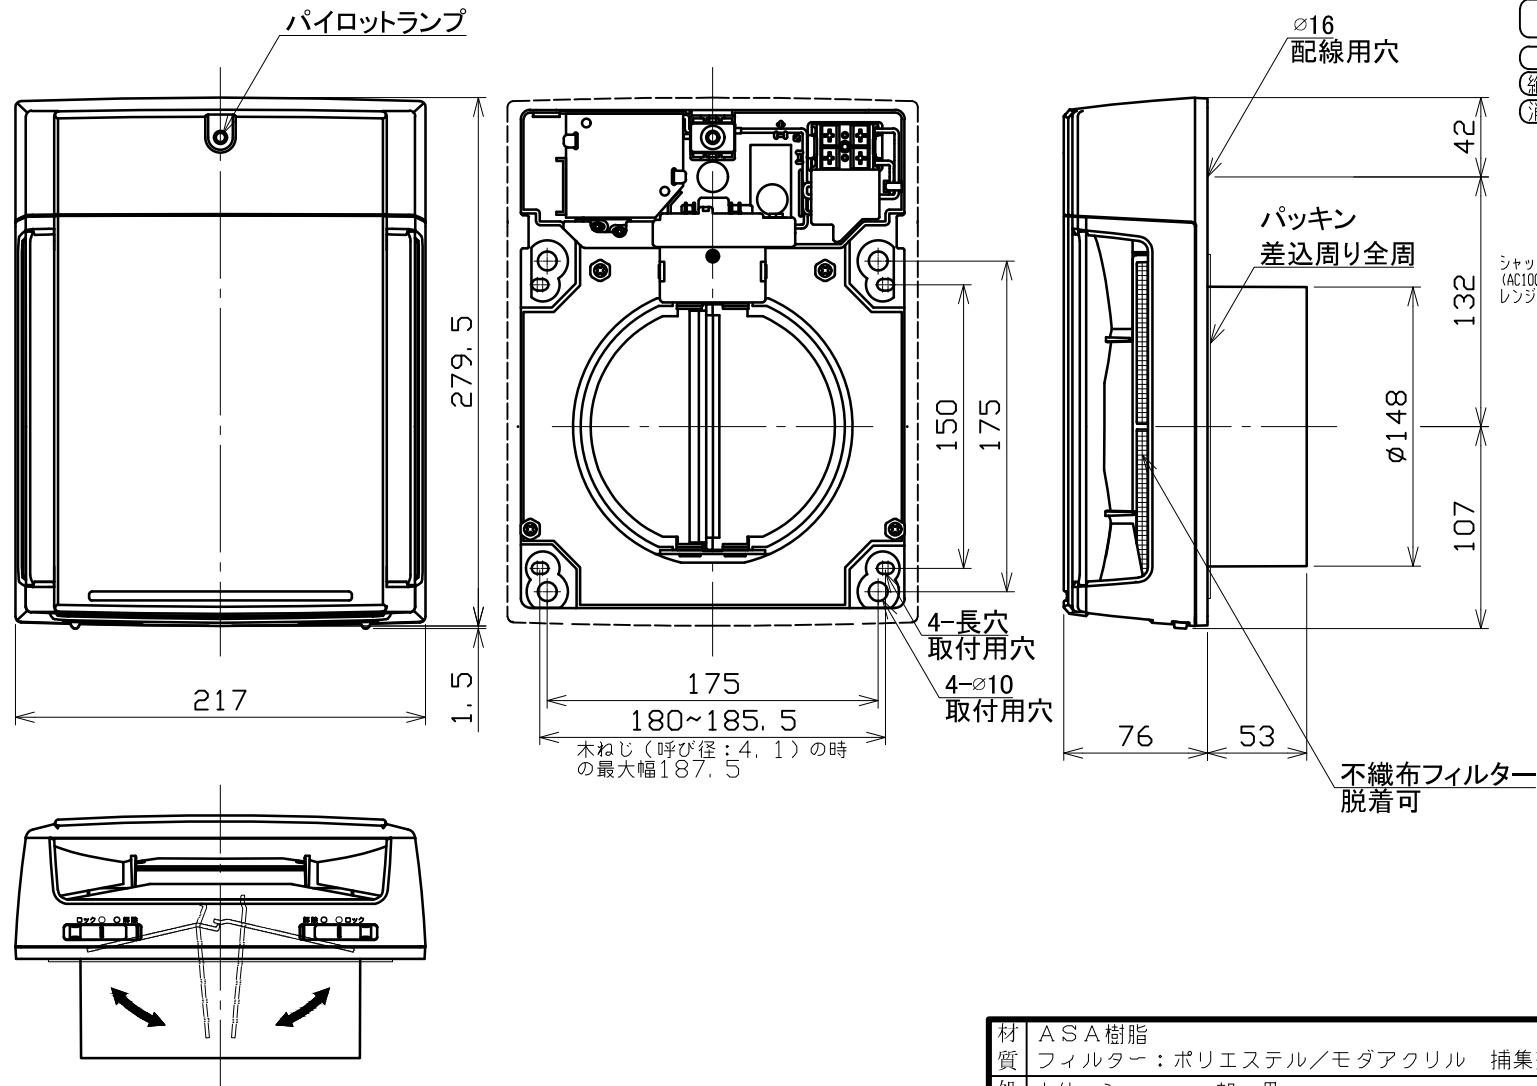

図面種別	製品仕様図A-a	UKDF150AWFH	年月日	備考
------	----------	-------------	-----	----

◎ 規 格	
電源	AC 100V \pm 10% 50/60Hz
絶縁抵抗	DC 500V 100M Ω 以上
消費電力	5.5W

※仕様は場合により変更することがあります

材質	ASA樹脂						
	フィルター: ポリエステル/モダアクリル 捕集効率60%(質量法/JIS15種)						
処理	本体・シャッター部: 黒 カバーカラー: クールホワイト						
型式	UKDF150AWFH					株式会社 ユニックス	
承認	K. H.	検図	Y. F.	製図	A. Y.	設計	K. U.
	尺度	FREE	単位mm	図番	82502-MAAAEF		
	年月日	2021. 11. 5					