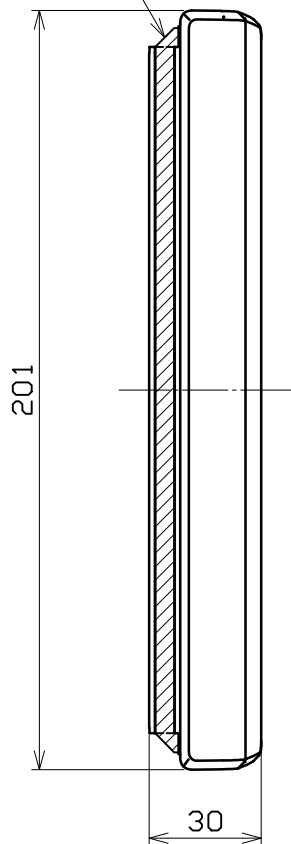

図面種別	製品仕様図A-a	UKDF風向き制御プレート 左右用	年月日	備考

パッキン

※仕様は場合により変更することがあります

材質	ASA樹脂			
処理	カラー：クールホワイト			
型式	UKDF風向き制御プレート 左右用		株式会社 ユニック	
承認	K. H	検図	Y. F	製図
	A. Y	設計	K. U	尺度
				FREE 単位mm
				年月日
				2019. 12. 2
				図番
				85003-AAAAH