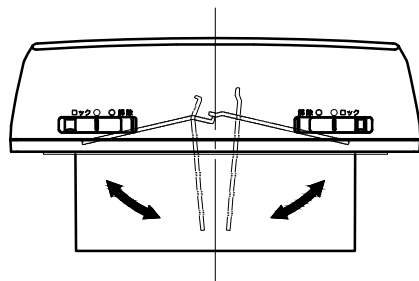

※仕様は場合により変更することがあります

| | | | | |
|----|-------------------------------|----|-------------------|--------------|
| 材質 | ASA樹脂 | | | |
| 処理 | 本体・シャッター部：黒 カバーカラー：クールホワイト | | | |
| 型式 | UKDG150AWBL | | 株式会社 ユニックス | |
| 承認 | K. H. | 検図 | Y. F. | 製図 |
| | A. Y. | 設計 | K. U. | 尺度 |
| | | | | FREE |
| | | | | 単位mm |
| | | | | 図番 |
| | | | | 82540-AAAAB |
| | | | | 年月日 |
| | | | | 2020. 11. 11 |