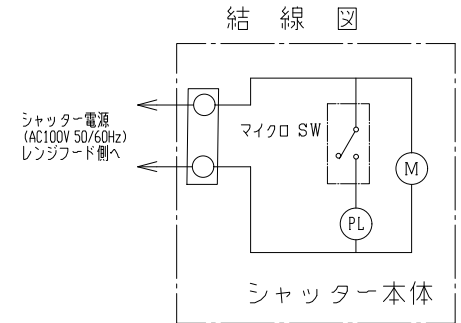

| | | | | |
|------|----------|-------------|-----|----|
| 図面種別 | 製品仕様図A-a | UKDG150AWBL | 年月日 | 備考 |
|------|----------|-------------|-----|----|

BL認定番号 BLVU032025

| ◎ 規 格 | |
|-------|---------------------|
| 電源 | AC 100V±10% 50/60Hz |
| 絶縁抵抗 | DC 500V 100MΩ以上 |
| 消費電力 | 5.5W |

※仕様は場合により変更することがあります

| | | | | |
|----|-------------------------------|----|-------------------|--------------|
| 材質 | ASA樹脂 | | | |
| 処理 | 本体・シャッター部：黒 カバーカラー：クールホワイト | | | |
| 型式 | UKDG150AWBL | | 株式会社 ユニックス | |
| 承認 | K. H. | 検図 | Y. F. | 製図 |
| | A. Y. | 設計 | K. U. | 尺度 |
| | | | | FREE |
| | | | | 単位mm |
| | | | | 図番 |
| | | | | 82540-AAAAB |
| | | | | 年月日 |
| | | | | 2020. 11. 11 |