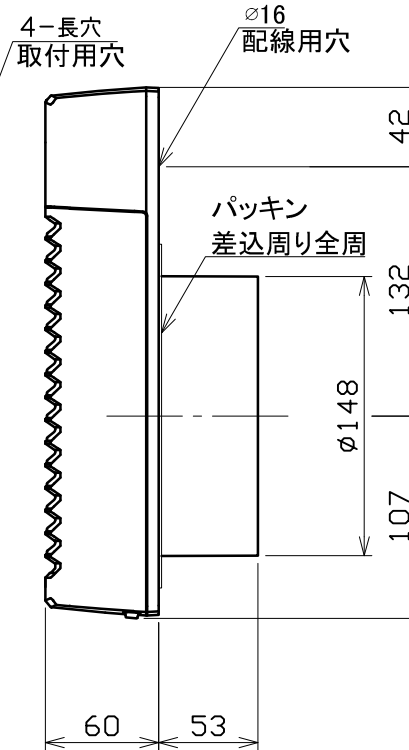

| | | | | |
|------|----------|-------------|-----|----|
| 図面種別 | 製品仕様図A-a | UKDG150AWBL | 年月日 | 備考 |
|------|----------|-------------|-----|----|

BL認定番号 BLVU032025

| ◎ 規 格 | |
|-------|---------------------|
| 電源 | AC 100V±10% 50/60Hz |
| 絶縁抵抗 | DC 500V 100MΩ以上 |
| 消費電力 | 5.5W |

※仕様は場合により変更することがあります

| | | | | |
|----|-------------------------------|----|-------------------|--------------|
| 材質 | ASA樹脂 | | | |
| 処理 | 本体・シャッター部：黒 カバーカラー：クールホワイト | | | |
| 型式 | UKDG150AWBL | | 株式会社 ユニックス | |
| 承認 | K. H. | 検図 | Y. F. | 製図 |
| | A. Y. | 設計 | K. U. | 尺度 |
| | | | | FREE |
| | | | | 単位mm |
| | | | | 図番 |
| | | | | 82540-AAAAB |
| | | | | 年月日 |
| | | | | 2020. 11. 11 |