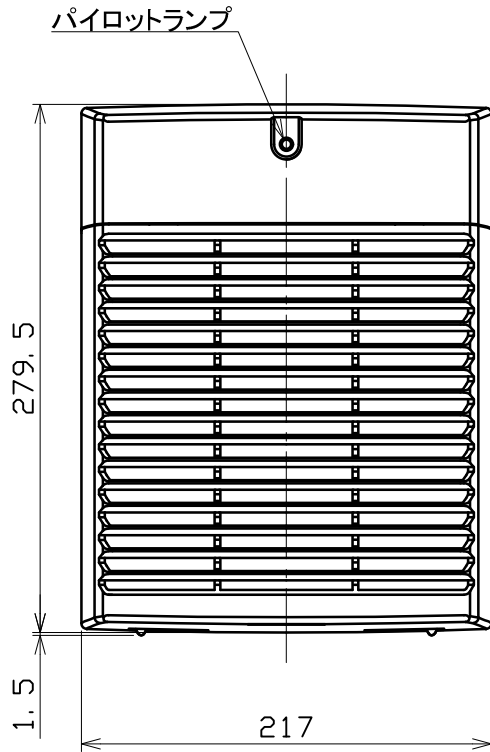

| | | | | |
|------|----------|-------------|-----|----|
| 図面種別 | 製品仕様図A-a | UKDG150AWBL | 年月日 | 備考 |
|------|----------|-------------|-----|----|

BL認定番号 BLVU032025

| ◎ 規 格 | |
|-------|---------------------|
| 電源 | AC 100V±10% 50/60Hz |
| 絶縁抵抗 | DC 500V 100MΩ以上 |
| 消費電力 | 5.5W |

※仕様は場合により変更することがあります

| | | | | |
|----|-------------------------------|----|-------------------|--------------|
| 材質 | ASA樹脂 | | | |
| 処理 | 本体・シャッター部：黒 カバーカラー：クールホワイト | | | |
| 型式 | UKDG150AWBL | | 株式会社 ユニックス | |
| 承認 | K. H. | 検図 | Y. F. | 製図 |
| | A. Y. | 設計 | K. U. | 尺度 |
| | | | | FREE |
| | | | | 単位mm |
| | | | | 図番 |
| | | | | 82540-AAAAB |
| | | | | 年月日 |
| | | | | 2020. 11. 11 |