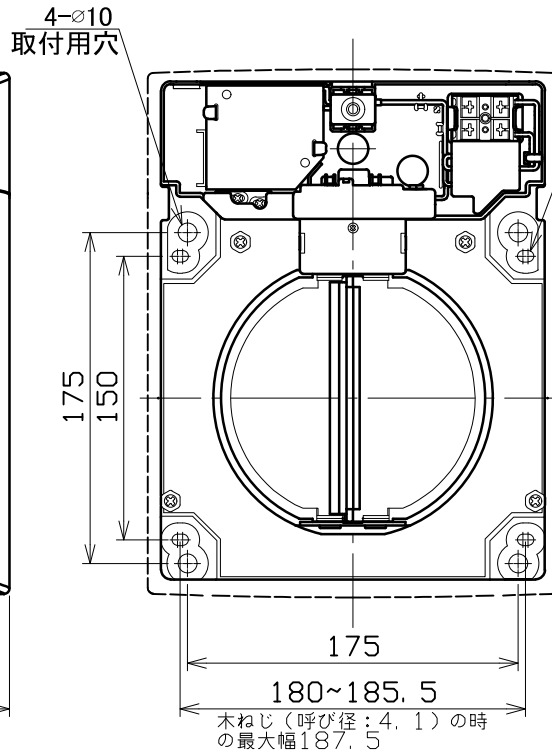

| | | | | |
|------|----------|-------------|-----|----|
| 図面種別 | 製品仕様図A-a | UKDG150AWBL | 年月日 | 備考 |
|------|----------|-------------|-----|----|

BL認定番号 BLVU032025

| ◎ 規 格 | |
|-------|---------------------|
| 電源 | AC 100V±10% 50/60Hz |
| 絶縁抵抗 | DC 500V 100MΩ以上 |
| 消費電力 | 5.5W |

※仕様は場合により変更することがあります

| | | | | |
|----|-------------------------------|----|-------------------|--------------|
| 材質 | ASA樹脂 | | | |
| 処理 | 本体・シャッター部：黒 カバーカラー：クールホワイト | | | |
| 型式 | UKDG150AWBL | | 株式会社 ユニックス | |
| 承認 | K. H. | 検図 | Y. F. | 製図 |
| | A. Y. | 設計 | K. U. | 尺度 |
| | | | | FREE |
| | | | | 単位mm |
| | | | | 図番 |
| | | | | 82540-AAAAB |
| | | | | 年月日 |
| | | | | 2020. 11. 11 |