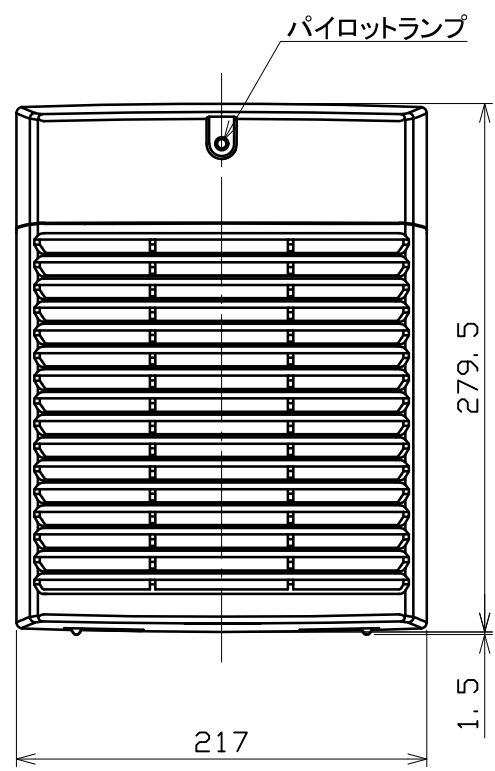

図面種別	製品仕様図A-a	UKDG150AWF	年月日	備考

◎ 規 格	
電 源	AC 100V±10% 50/60Hz
絶縁抵抗	DC 500V 100MΩ以上
消費電力	5.5W

※仕様は場合により変更することがあります

材質	ASA樹脂		フィルター枠: ABS樹脂		フィルター: PP樹脂	
処理	本体・シャッター部: 黒 カバーカラー: クールホワイト					
型式	UKDG150AWF				株式会社 ユニックス	
承認	K. H	検図	Y. F	製図	A. Y	設計
				K. U	尺度	FREE
					年月日	2021. 11. 5
					単位mm	図番
						82511-MAAAEF