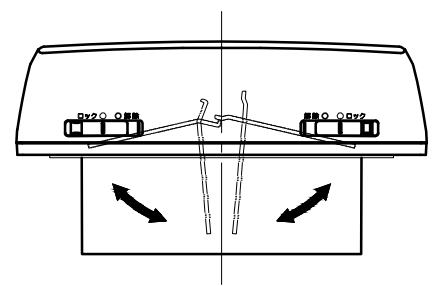

図面種別	製品仕様図A-a	UKDG150AWF	年月日	備考

◎ 規 格	
電 源	AC 100V±10% 50/60Hz
絶縁抵抗	DC 500V 100MΩ以上
消費電力	5.5W

※仕様は場合により変更することがあります

材質	ASA樹脂		フィルター枠: ABS樹脂		フィルター: PP樹脂	
処理	本体・シャッター部: 黒 カバーカラー: クールホワイト					
型式	UKDG150AWF				株式会社 ユニックス	
承認	K. H	検図	Y. F	製図	A. Y	設計
				K. U	尺度	FREE
					年月日	2021. 11. 5
					単位mm	図番
						82511-MAAAEF