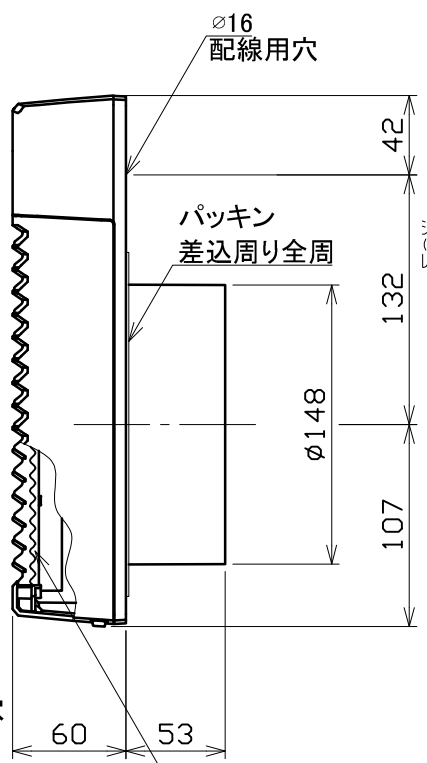

図面種別	製品仕様図A-a	UKDG150AWF	年月日	備考

◎ 規 格	
電 源	AC 100V±10% 50/60Hz
絶縁抵抗	DC 500V 100MΩ以上
消費電力	5.5W

※仕様は場合により変更することがあります

材質	ASA樹脂		フィルター枠: ABS樹脂		フィルター: PP樹脂	
処理	本体・シャッター部: 黒 カバーカラー: クールホワイト					
型式	UKDG150AWF				株式会社 ユニックス	
承認	K. H	検図	Y. F	製図	A. Y	設計
				K. U	尺度	FREE
					年月日	2021. 11. 5
					単位mm	図番
						82511-MAAAEF