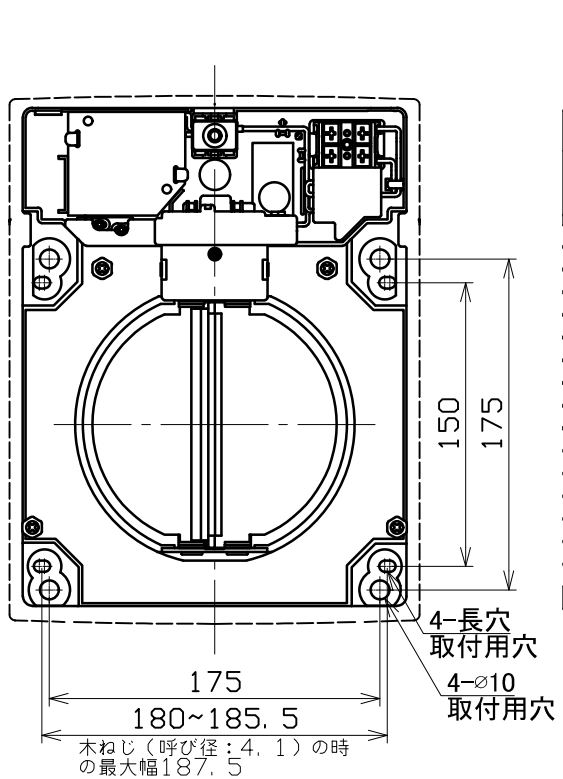

図面種別	製品仕様図A-a	UKDG150AWF	年月日	備考

◎ 規 格	
電 源	AC 100V±10% 50/60Hz
絶縁抵抗	DC 500V 100MΩ以上
消費電力	5.5W

※仕様は場合により変更することがあります

材質	ASA樹脂		フィルター枠: ABS樹脂		フィルター: PP樹脂	
処理	本体・シャッター部: 黒 カバーカラー: クールホワイト					
型式	UKDG150AWF				株式会社 ユニックス	
承認	K. H	検図	Y. F	製図	A. Y	設計
				K. U	尺度	FREE
					年月日	2021. 11. 5
					単位mm	図番
						82511-MAAAEF