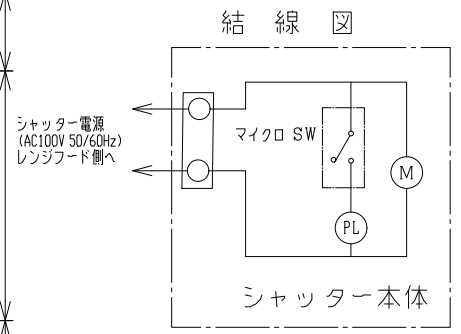

図面種別	製品仕様図A-a	UKDG150AWF	年月日	備考

◎ 規 格	
電 源	AC 100V±10% 50/60Hz
絶縁抵抗	DC 500V 100MΩ以上
消費電力	5.5W

※仕様は場合により変更することがあります

材質	ASA樹脂		フィルター枠: ABS樹脂		フィルター: PP樹脂	
処理	本体・シャッター部: 黒 カバーカラー: クールホワイト					
型式	UKDG150AWF				株式会社 ユニックス	
承認	K. H	検図	Y. F	製図	A. Y	設計
				K. U	尺度	FREE
					年月日	2021. 11. 5
					単位mm	図番
						82511-MAAAEF